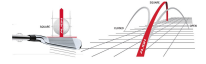

## Golf Pride MultiCompound Cord Midsize Align Golfgriff

Artikel-Nr.: GPR-MCCALIGN-MID

Markenname: Golf Pride

Die Align-Technologie ermöglicht einen stabilen Griff bei korrekter Handhaltung. Dadurch ist automatisch auch die Ausrichtung des Schlägerblattes gerade und Sie können eine deutliche Verbesserung in Ihrer Zielgenauigkeit erreichen.

Nachdem der Golf Pride MultiCompound Cord Align auf dem Schaft montiert wurde, erhebt sich die Struktur auf der roten Linie auf der Rückseite des Griffes. Sie spüren deutlich das diamantförmige Muster, das sich perfekt an Ihre Finger schmiegt und Ihnen so guten Halt und eine gerade

Während die obere schwarze Hälfte durch den Cord einen festen Griff vermittelt, sorgt die untere Hälfte aus weichem Gummi für ein softes Griffgefühl.

[>>> zum Produkt >>>](#)

Ausrichtung des Schlägers ermöglicht.