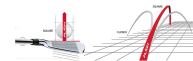

## Golf Pride MultiCompound Cord Midsize Align Golfgriff

Artikel-Nr.: GPR-MCCALIGN-MID

Markenname: Golf Pride

Die Align-Technologie ermöglicht einen stabilen Griff bei korrekter Handhaltung. Dadurch ist automatisch auch die Ausrichtung des Schlägerblattes gerade und Sie können eine deutliche Verbesserung in Ihrer Zielgenauigkeit erreichen.

Nachdem der Golf Pride MultiCompound Cord Align auf dem Schaft montiert wurde, erhebt sich die Struktur auf der roten Linie auf der Rückseite des Griffes. Sie spüren deutlich das diamantförmige Muster, das sich perfekt an Ihre Finger schmiegt und Ihnen so guten Halt und eine gerade

Während die obere schwarze Hälfte durch den Cord einen festen Griff vermittelt, sorgt die untere Hälfte aus weichem Gummi für ein softes Griffgefühl.

[>>> zum Produkt >>>](#)

Ausrichtung des Schlägers ermöglicht.