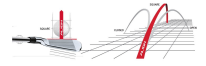

## Golf Pride MultiCompound Cord Midsize Align Golfgriff

Artikel-Nr.: GPR-MCCALIGN-MID

Markenname: Golf Pride

Die Align-Technologie ermöglicht einen stabilen Griff bei korrekter Handhaltung. Dadurch ist automatisch auch die Ausrichtung des Schlägerblattes gerade und Sie können eine deutliche Verbesserung in Ihrer Zielgenauigkeit erreichen.

Nachdem der Golf Pride MultiCompound Cord Align auf dem Schaft montiert wurde, erhebt sich die Struktur auf der roten Linie auf der Rückseite des Griffes. Sie spüren deutlich das diamantförmige Muster, das sich perfekt an Ihre Finger schmiegt und Ihnen so guten Halt und eine gerade

Während die obere schwarze Hälfte durch den Cord einen festen Griff vermittelt, sorgt die untere Hälfte aus weichem Gummi für ein softes Griffgefühl.

[>>> zum Produkt >>>](#)

Ausrichtung des Schlägers ermöglicht.