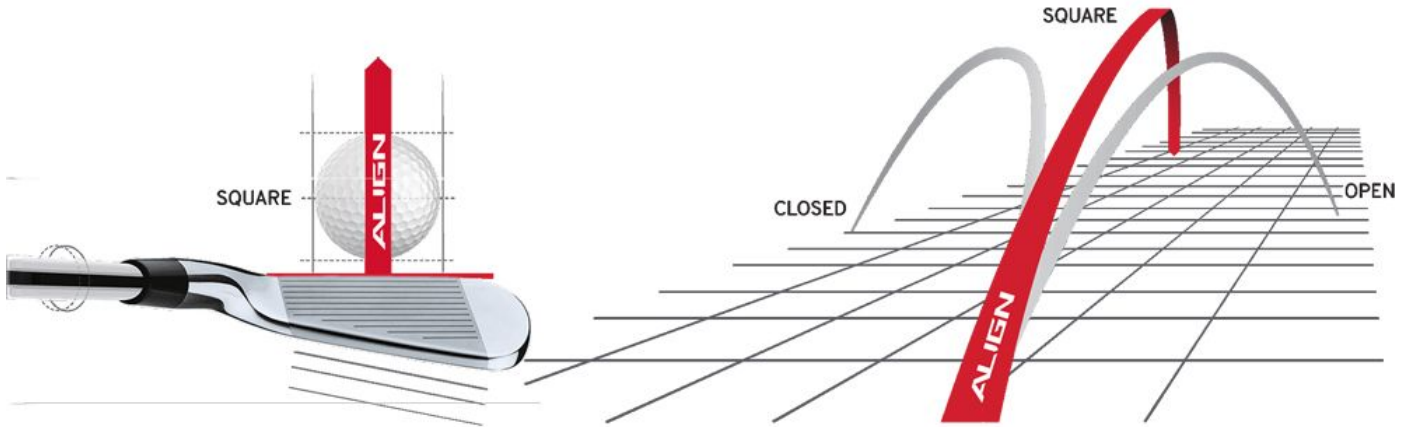

Herren Standardgriffe

Golf Pride MultiCompound Cord Standard Align Golfgriff, weiß/rot

Artikel-Nr.: GPR-MCCALIGN-STD

Markenname: Golf Pride

Die Align-Technologie ermöglicht einen stabilen Griff bei korrekter Handhaltung. Dadurch ist automatisch auch die Ausrichtung des Schlägerblattes gerade und Sie können eine deutliche Verbesserung in Ihrer Zielgenauigkeit erreichen.

Nachdem der Golf Pride MultiCompound Cord Align auf dem Schaft montiert wurde, erhebt sich die Struktur auf der roten bzw. grünen Linie auf der Rückseite des Griffes. Sie spüren deutlich das diamantförmige Muster, das sich perfekt an Ihre Finger schmiegt und Ihnen so guten Halt und eine gerade Ausrichtung des Schlägers ermöglicht.

Während die obere schwarze Hälfte durch den Cord einen festen Griff vermittelt, sorgt die untere Hälfte aus weichem Gummi für ein softes Griffgefühl.

[>>> zum Produkt >>>](#)