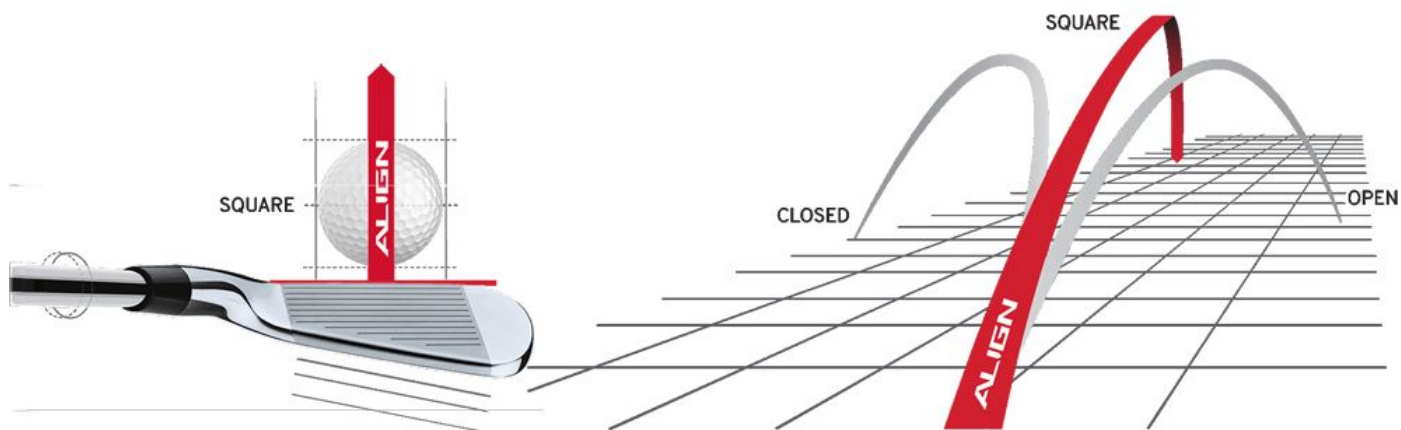

Herren Standardgriffe

Golf Pride MultiCompound Cord Standard Align Golfgriff, weiß/rot

Artikel-Nr.: GPR-MCCALIGN-STD

Markenname: Golf Pride

Die Align-Technologie ermöglicht einen stabilen Griff bei korrekter Handhaltung. Dadurch ist automatisch auch die Ausrichtung des Schlägerblattes gerade und Sie können eine deutliche Verbesserung in Ihrer Zielgenauigkeit erreichen.

Nachdem der Golf Pride MultiCompound Cord Align auf dem Schaft montiert wurde, erhebt sich die Struktur auf der roten Linie auf der Rückseite des Griffes. Sie spüren deutlich das diamantförmige Muster, das sich perfekt an Ihre Finger schmiegt und Ihnen so guten Halt und eine gerade Ausrichtung des Schlägers ermöglicht.

Während die obere schwarze Hälfte durch den Cord einen festen Griff vermittelt, sorgt die untere Hälfte aus weichem Gummi für ein softes Griffgefühl.

[>>> zum Produkt >>>](#)