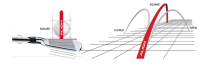

Herren Midsizegriffe

Golf Pride MultiCompound Cord Midsize Align Golfgriff

Artikel-Nr.: GPR-MCCALIGN-MID

Markenname: Golf Pride

Die Align-Technologie ermöglicht einen stabilen Griff bei korrekter Handhaltung. Dadurch ist automatisch auch die Ausrichtung des Schlägerblattes gerade und Sie können eine deutliche Verbesserung in Ihrer Zielgenauigkeit erreichen.

Nachdem der Golf Pride MultiCompound Cord Align auf dem Schaft montiert wurde, erhebt sich die Struktur auf der roten Linie auf der Rückseite des Griffes. Sie spüren deutlich das diamantförmige Muster, das sich perfekt an Ihre Finger schmiegt und Ihnen so guten Halt und eine gerade

Während die obere schwarze Hälfte durch den Cord einen festen Griff vermittelt, sorgt die untere Hälfte aus weichem Gummi für ein softes Griffgefühl.

[>>> zum Produkt >>>](#)

Ausrichtung des Schlägers ermöglicht.