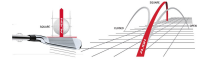

Herren Midsizegriffe

Golf Pride MultiCompound Cord Midsize Align Golfgriff

Artikel-Nr.: GPR-MCCALIGN-MID

Markenname: Golf Pride

Die Align-Technologie ermöglicht einen stabilen Griff bei korrekter Handhaltung. Dadurch ist automatisch auch die Ausrichtung des Schlägerblattes gerade und Sie können eine deutliche Verbesserung in Ihrer Zielgenauigkeit erreichen.

Nachdem der Golf Pride MultiCompound Cord Align auf dem Schaft montiert wurde, erhebt sich die Struktur auf der roten Linie auf der Rückseite des Griffes. Sie spüren deutlich das diamantförmige Muster, das sich perfekt an Ihre Finger schmiegt und Ihnen so guten Halt und eine gerade

Während die obere schwarze Hälfte durch den Cord einen festen Griff vermittelt, sorgt die untere Hälfte aus weichem Gummi für ein softes Griffgefühl.

[>>> zum Produkt >>>](#)

Ausrichtung des Schlägers ermöglicht.