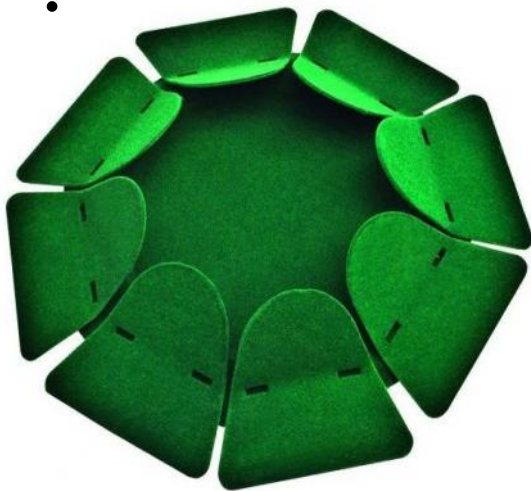

Golf Training

Golf Metall Putting Cup

Artikel-Nr.: JSI-PAPCM

Markenname: Longridge

-
-
-

aus Metall mit Grünbeflockung
ideal für zu Hause oder im Büro
sowohl Indoor als auch Outdoor zu verwenden

[>>> zum Produkt >>>](#)