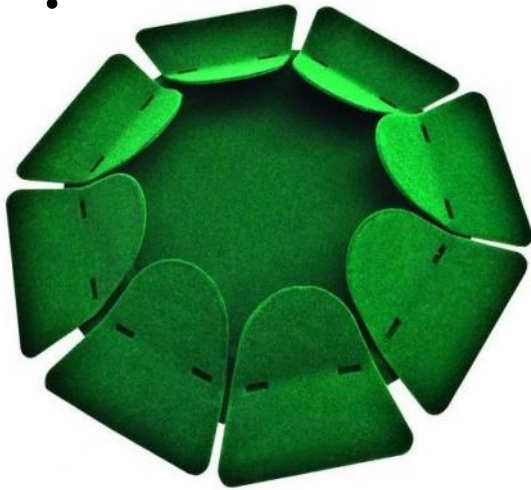

Golf Training

Golf Metall Putting Cup

Artikel-Nr.: JSI-PAPCM

Markenname: Longridge

-
-
-

aus Metall mit Grünbeflockung
ideal für zu Hause oder im Büro
sowohl Indoor als auch Outdoor zu verwenden

[>>> zum Produkt >>>](#)