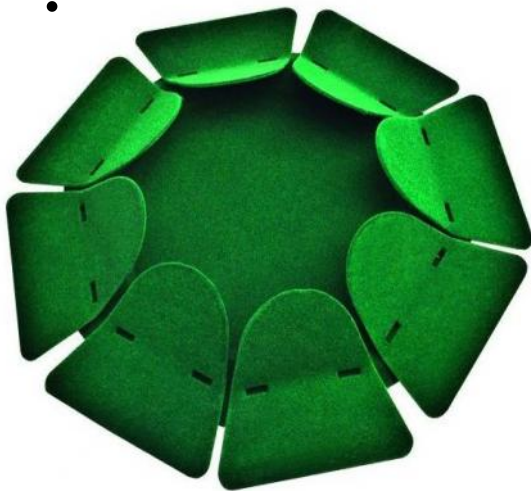

Golf Training

Golf Metall Putting Cup

Artikel-Nr.: JSI-PAPCM

Markenname: Longridge

- •
- •
- •

aus Metall mit Grünbeflockung
ideal für zu Hause oder im Büro
sowohl Indoor als auch Outdoor zu verwenden

[>>> zum Produkt >>>](#)