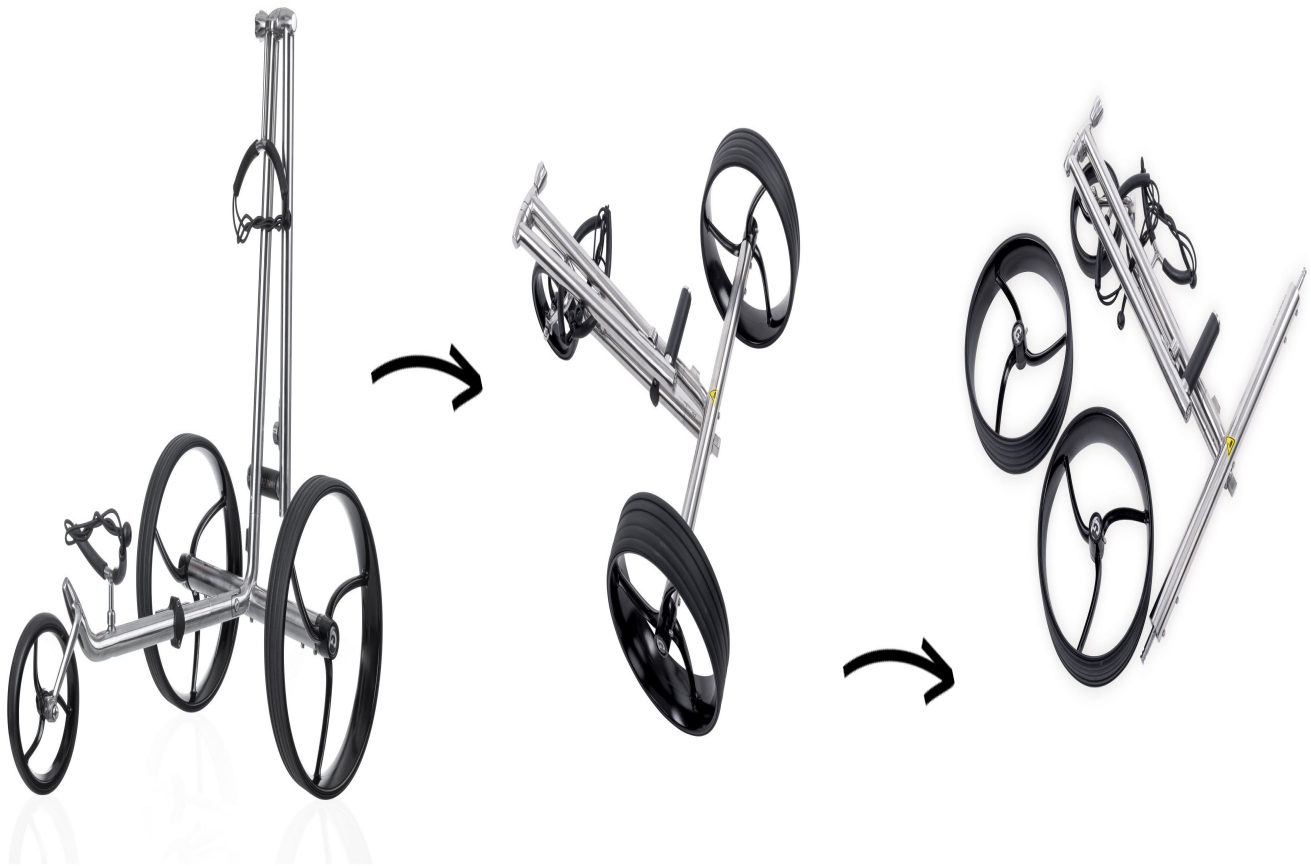

## Galaxy Edelstahl Golf Elektrotrolley

Artikel-Nr.: INS-1001-191

Markenname: Galaxy Golf

### Mit dem Galaxy Edelstahl Golf Elektrotrolley bequem über den Golfplatz

Mit 7,7 kg Gewicht ist der robuste Galaxy Edelstahl Golf Elektrotrolley zwar knapp 2kg schwerer als sein großer Bruder aus Titan, dafür aber der Preis entsprechend niedriger. Technisch sind die Modelle identisch.

Die sehr leicht zu pflegende Oberfläche aus gebürstetem Edelstahl verleiht dem Trolley ein sehr edles Erscheinungsbild. Die schwarzen Felgen aus Hochleistungsnylon runden die Optik perfekt ab. Den Akku können Sie entweder im Golfbag verstauen oder mithilfe einer Akkuhalterung (im Lieferumfang enthalten) am Rahmen befestigen. Für die Unterbringung des Akkus im Golfbag (empfohlen) ist ein Verlängerungskabel für den

des Ladevorgangs.

Galaxy Edelstahl Golf Elektrotrolley im Detail:

- Rahmen aus gebürstetem Edelstahl
- Qualitäts-Antrieb (Planetengetriebe) Made in Germany 2x100W
- höhenverstellbarer Griff mit hochwertigem Lederbezug
- Bergabfahrbremse
- stufenlose Geschwindigkeitsregelung, max. Geschwindigkeit 8 km/h
- Taster für Distanzkontrolle und automatische Vorlauffunktion (10, 20 oder 30 Sekunden) mit Memory-Funktion und Rückwärtsgang
- Schnellklappfunktion
- Klicksystem zum einfachen Zerlegen
- Lithium-Akku (24V/10Ah) für bis zu 36 Loch inkl. LED-Ladestandsanzeige und Ladegerät
- Akkuhalterung zur Anbringung am Rahmen (siehe Detailfoto)
- Räder aus glasfaserverstärktem Nylon mit Schnellkupplung und Freilauffunktion
- **verschiedene Felgenfarben ohne Aufpreis**