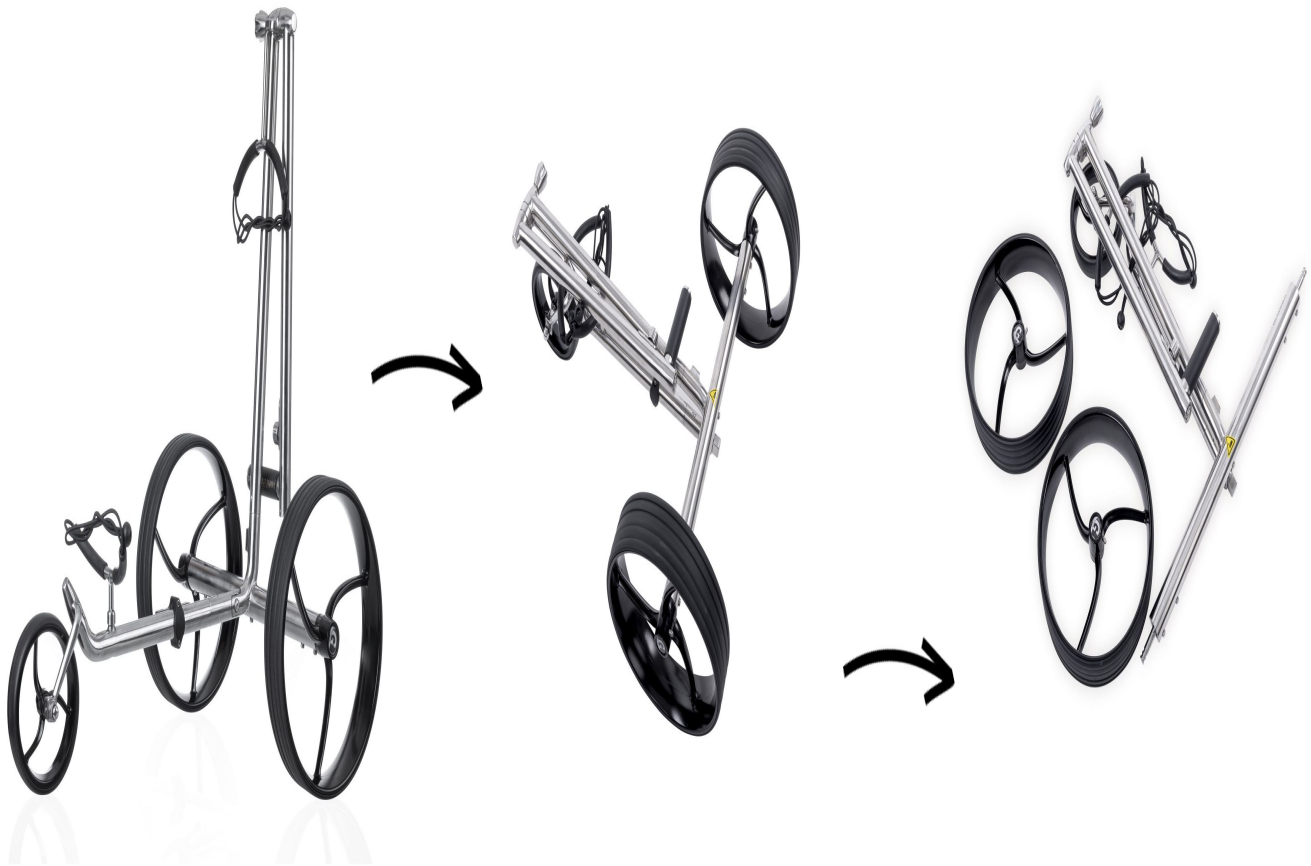

Elektrotrolleys

Galaxy Edelstahl Golf Elektrotrolley, mit magn. Parkbremse

Artikel-Nr.: INS-1001-193

Markenname: Galaxy Golf

Mit dem Galaxy Edelstahl Golf Elektrotrolley bequem über den Golfplatz

Mit 7,7 kg Gewicht ist der robuste Galaxy Edelstahl Golf Elektrotrolley zwar knapp 2kg schwerer als sein großer Bruder aus Titan, dafür aber der Preis entsprechend niedriger. Technisch sind die Modelle identisch.

Akku als Zubehör erhältlich.

Besonderheit: der schlanke Galaxy Steel passt in jeden Kofferraum, er lässt sich nämlich sowohl zusammenklappen als auch sehr schnell in Einzelteile zerlegen

Jede Menge Zubehör inklusive! Der Galaxy Edelstahl Golf Elektrotrrolley wird mit Lithium-Ionen-Akku inkl. Ladegerät, Akkuhalterung, Transporttasche sowie Schirmhalter und Scorekartenhalter aus Titan geliefert.

Er verfügt über drei Bedienelemente: mit einem Drehregler lässt sich die Geschwindigkeit sehr einfach und stufenlos einstellen. Für Start/Stop und die Distanzkontrolle ist jeweils ein Taster vorhanden. Der Tasterrand der Start/Stop Taste ist zusätzlich mit LED beleuchtet um den jeweiligen Fahrstatus anzuzeigen. Mit dem Lithium Ionen Akku fährt der Galaxy Edelstahl Elektro Golf Trolley auf durchschnittlich bergigen Plätzen 36 Löcher (max. mögliche Steigung 15°). Das Permanent-Ladegerät sorgt in Kombination mit der elektronischen Schutzschaltung für hohe Sicherheit während