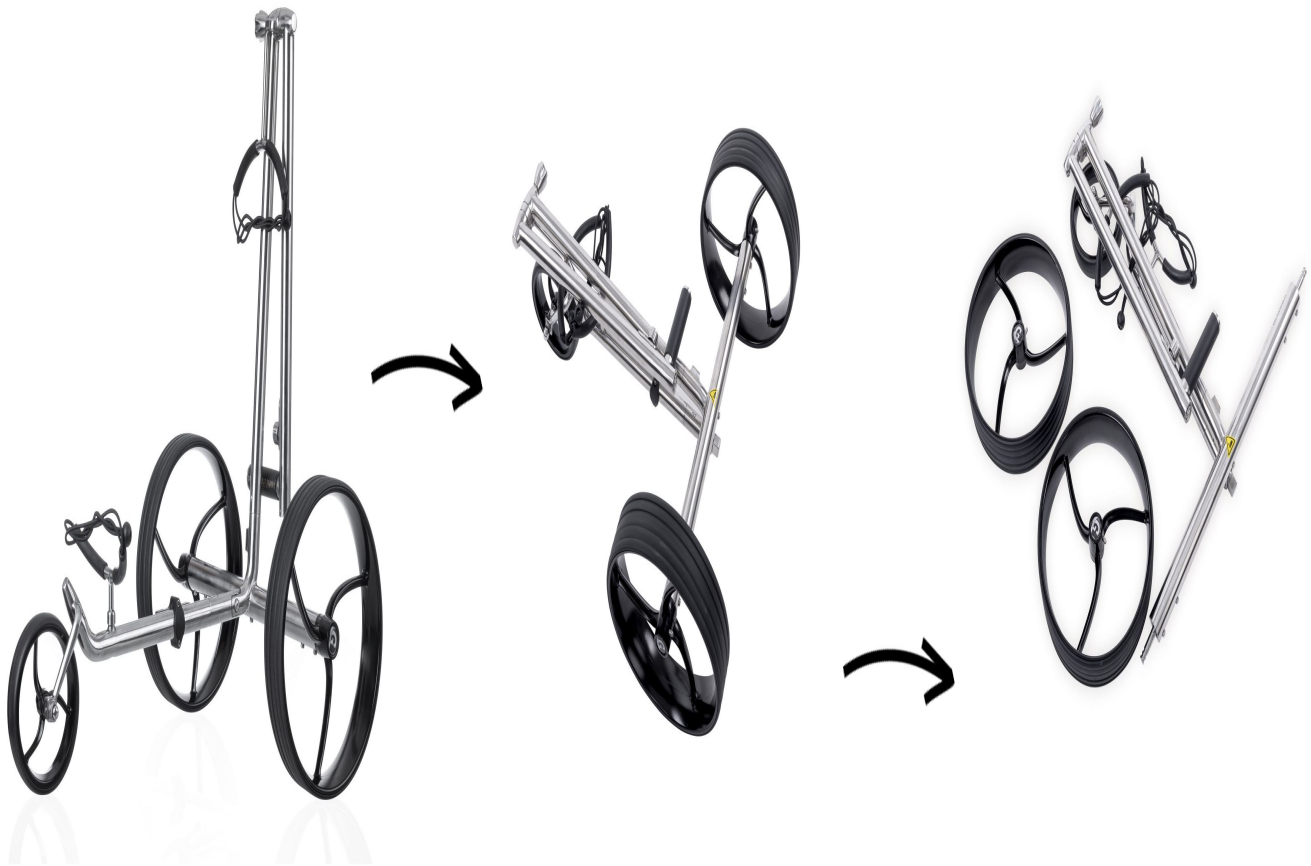

Jede Menge Zubehör inklusive! Der Galaxy Edelstahl Golf Elektrotrolley wird mit Lithium-Ionen-Akku inkl. Ladegerät, Akkuhalterung, Transporttasche sowie Schirmhalter und Scorekartenhalter aus Titan geliefert.

Er verfügt über drei Bedienelemente: mit einem Drehregler lässt sich die Geschwindigkeit sehr einfach und stufenlos einstellen. Für Start/Stop und die Distanzkontrolle ist jeweils ein Taster vorhanden. Der Tasterrand der Start/Stop Taste ist zusätzlich mit LED beleuchtet um den jeweiligen Fahrstatus anzuzeigen. Mit dem Lithium Ionen Akku fährt der Galaxy Edelstahl Elektro Golf Trolley auf durchschnittlich bergigen Plätzen 36 Löcher (max. mögliche Steigung 15°). Das Permanent-Ladegerät sorgt in Kombination mit der elektronischen Schutzschaltung für hohe Sicherheit während