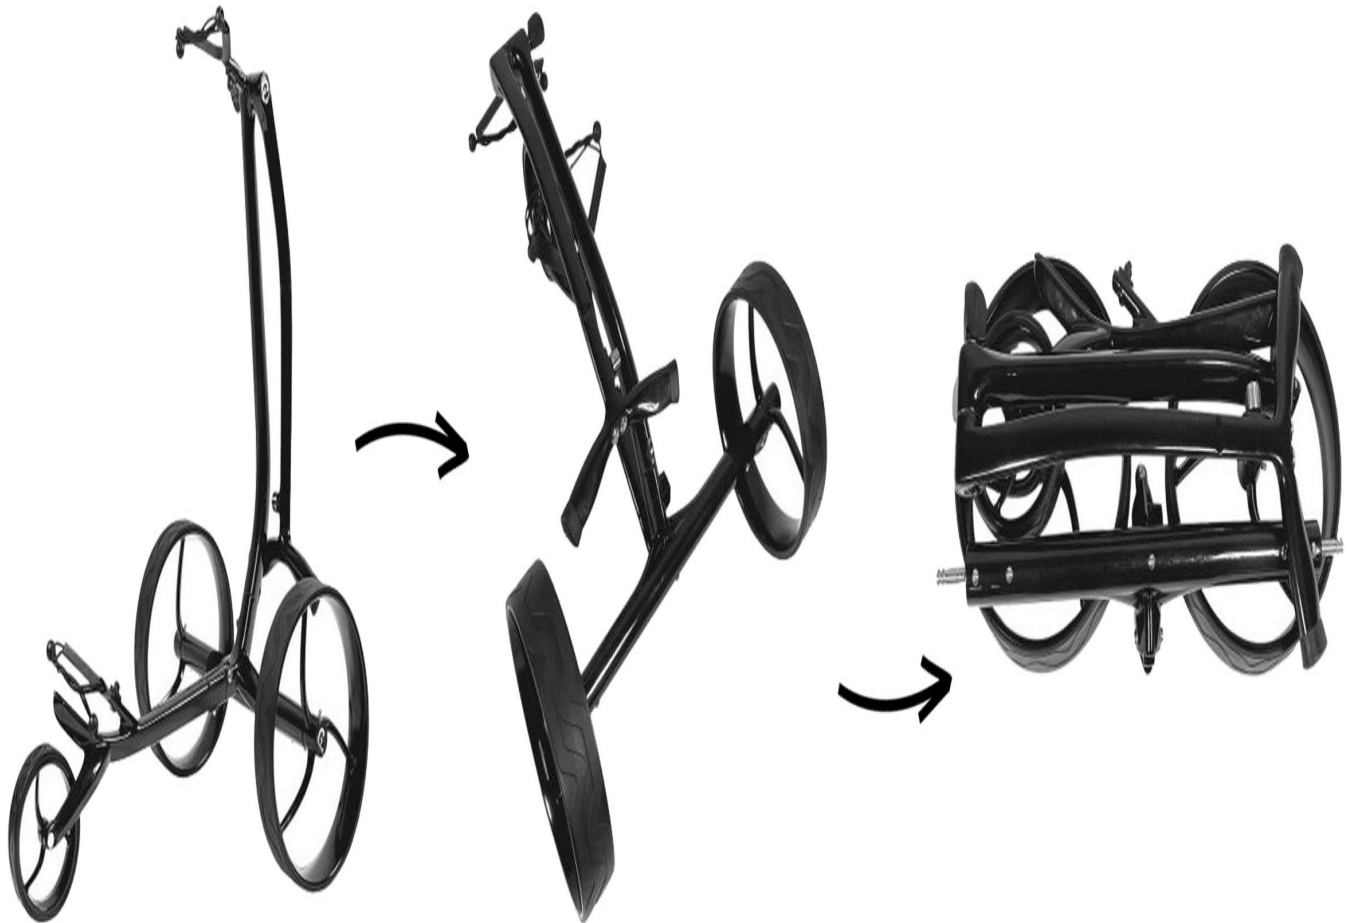

## Galaxy Carbon Golf Elektrotrolley

Artikel-Nr.: INS-1001-171

Markenname: Galaxy Golf

### Der Galaxy Carbon Golf Elektrotrolley: edles Design und maximale Performance

Nur 5,7 kg Gewicht bei maximalem Komfort, leistungsstarker Technik und einem platzsparenden Design vereint der Galaxy Carbon Golf Elektrotrolley Innovation und Stil.

Die hochwertige glänzende Carbon-Oberfläche verleiht dem Trolley ein sehr edles Erscheinungsbild. Die schwarzen Felgen und das schwarze Zubehör runden die Optik perfekt ab. Den Akku können Sie entweder im Golfbag verstauen oder mithilfe einer Akkuhalterung (im Lieferumfang enthalten) am Rahmen befestigen. Für die Unterbringung des Akkus im Golfbag (empfohlen) ist ein Verlängerungskabel für den Akku als Zubehör erhältlich.

Galaxy Edelstahl Golf Elektrotrolley im Detail:

- Rahmen aus Carbon mit glänzender Oberfläche
- Qualitäts-Antrieb (Planetenge triebe) Made in Germany
- höhenverstellbarer Griff für eine individuelle Anpassung
- Bergabfahrbremse
- magnetische Parkbremse
- stufenlose Geschwindigkeitsregelung, max. Geschwindigkeit 8 km/h
- Taster für Distanzkontrolle und automatische Vorlauffunktion (10, 20 oder 30 Sekunden) mit Memory-Funktion und Rückwärtsgang
- Schnellklappfunktion
- Klicksystem zum einfachen Zerlegen
- Lithium-Akku (24V/10Ah) für bis zu 36 Loch inkl. LED-Ladestandsanzeige und Ladegerät
- Akkuhalterung zur Anbringung am Rahmen (siehe Detailfoto)
- Räder mit Schnellkupplung und Freilauffunktion
- **verschiedene Felgenfarben ohne Aufpreis**