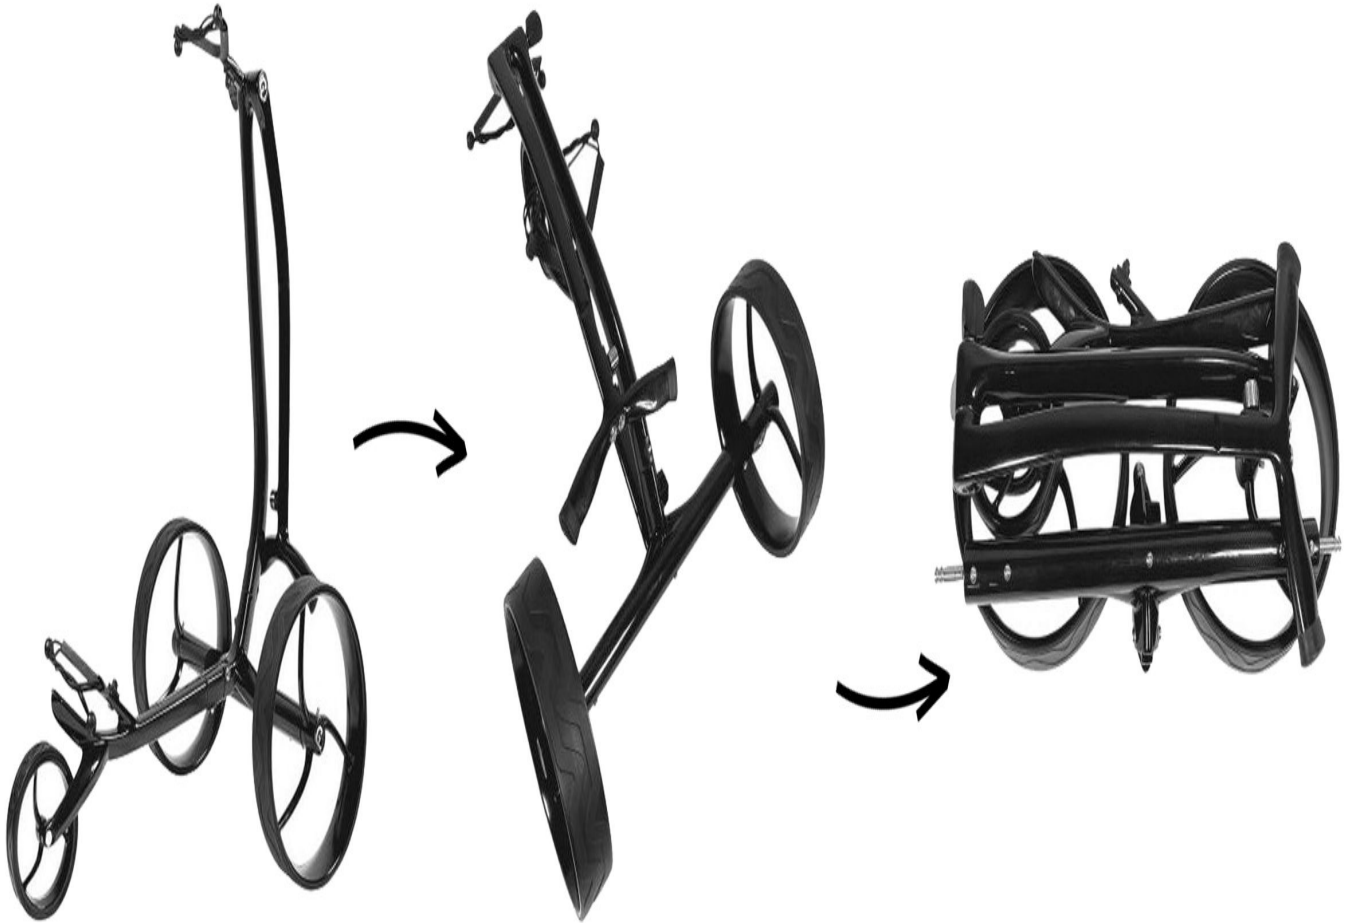

Elektrotrolleys

Galaxy Carbon Golf Elektrotrolley

Artikel-Nr.: INS-1001-171

Markenname: Galaxy Golf

Der Galaxy Carbon Golf Elektrotrolley: edles Design und maximale Performance

Nur 5,7 kg Gewicht bei maximalem Komfort, leistungsstarker Technik und einem platzsparenden Design vereint der Galaxy Carbon Golf Elektrotrolley Innovation und Stil.

Die hochwertige glänzende Carbon-Oberfläche verleiht dem Trolley ein sehr edles Erscheinungsbild. Die schwarzen Felgen und das schwarze Zubehör runden die Optik perfekt ab. Den Akku können Sie entweder im Golfbag verstauen oder mithilfe einer Akkuhalterung (im Lieferumfang enthalten) am Rahmen befestigen. Für die Unterbringung des Akkus im Golfbag (empfohlen) ist ein Verlängerungskabel für den Akku als Zubehör erhältlich.

Besonderheit: der Galaxy Carbon passt in jeden Kofferraum, er lässt sich nämlich sowohl zusammenklappen als auch sehr schnell in Einzelteile zerlegen

Jede Menge Zubehör inklusive! Der Galaxy Carbon Golf Elektrotrolley wird mit Lithium-Ionen-Akku inkl. Ladegerät, Akkuhalterung, Transporttasche sowie Schirmhalter und Scorekartenhalter geliefert.

Galaxy Edelstahl Golf Elektrotrolley im Detail:

- Rahmen aus Carbon mit glänzender Oberfläche
- Qualitäts-Antrieb (Planetengeräte) Made in Germany
- höhenverstellbarer Griff für eine individuelle Anpassung
- Bergabfahrbremse
- magnetische Parkbremse
- stufenlose Geschwindigkeitsregelung, max. Geschwindigkeit 8 km/h
- Taster für Distanzkontrolle und automatische Vorlauffunktion (10, 20 oder 30 Sekunden) mit Memory-Funktion und Rückwärtsgang
- Schnellklappfunktion
- Klicksystem zum einfachen Zerlegen
- Lithium-Akku (24V/10Ah) für bis zu 36 Loch inkl. LED-Ladestandsanzeige und Ladegerät
- Akkuhalterung zur Anbringung am Rahmen (siehe Detailfoto)
- Räder mit Schnellkupplung und Freilauffunktion
- **verschiedene Felgenfarben ohne Aufpreis**