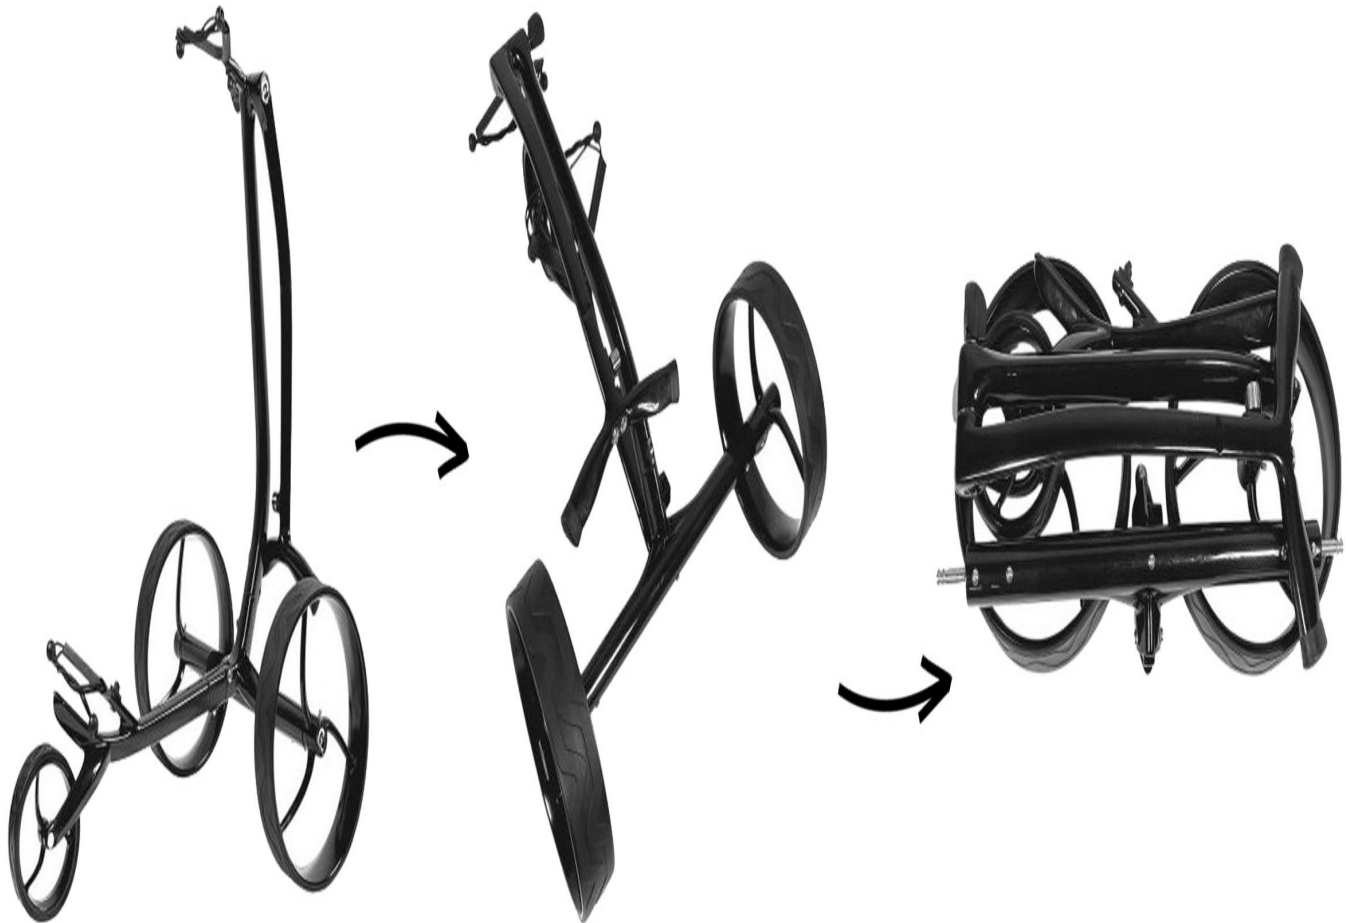

Jede Menge Zubehör inklusive! Der Galaxy Carbon Golf Elektrotrolley wird mit Lithium-Ionen-Akku inkl. Ladegerät, Akkuhalterung, Transporttasche sowie Schirmhalter und Scorekartenhalter geliefert.

Er verfügt über eine stufenlose Geschwindigkeitsregelung. Für Start/Stop und die Distanzkontrolle ist jeweils ein Taster vorhanden. Der Tasterrand der Start/Stop Taste ist zusätzlich mit LED beleuchtet um den jeweiligen Fahrstatus anzuzeigen. Mit dem Lithium Ionen Akku fährt der Galaxy Carbon Elektro Golf Trolley auf durchschnittlich bergigen Plätzen 36 Löcher (max. mögliche Steigung 15°). Das Permanent-Ladegerät sorgt in Kombination mit der elektronischen Schutzschaltung für hohe Sicherheit während des Ladevorgangs.