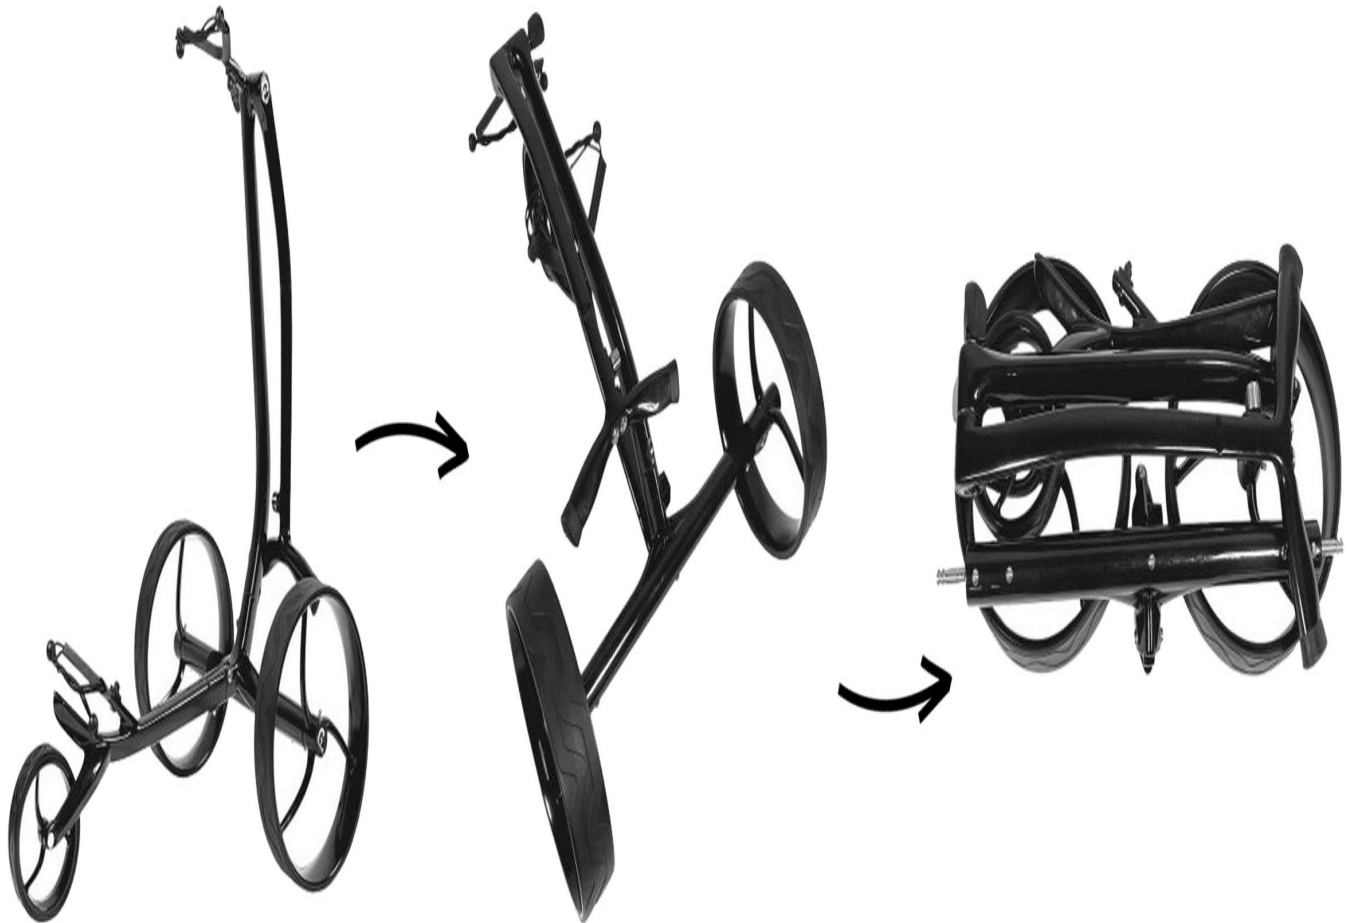

Elektrotrolleys

Galaxy Carbon Golf Elektrotrolley

Artikel-Nr.: INS-1001-171

Markenname: Galaxy Golf

Der Galaxy Carbon Golf Elektrotrolley: edles Design und maximale Performance

Nur 5,7 kg Gewicht bei maximalem Komfort, leistungsstarker Technik und einem platzsparenden Design vereint der Galaxy Carbon Golf Elektrotrolley Innovation und Stil.

Die hochwertige glänzende Carbon-Oberfläche verleiht dem Trolley ein sehr edles Erscheinungsbild. Die schwarzen Felgen und das schwarze Zubehör runden die Optik perfekt ab. Den Akku können Sie entweder im Golfbag verstauen oder mithilfe einer Akkuhalterung (im Lieferumfang enthalten) am Rahmen befestigen. Für die Unterbringung des Akkus im Golfbag (empfohlen) ist ein Verlängerungskabel für den Akku als Zubehör erhältlich.

Besonderheit: der Galaxy Carbon passt in jeden Kofferraum, er lässt sich nämlich sowohl zusammenklappen als auch sehr schnell in Einzelteile zerlegen

Jede Menge Zubehör inklusive! Der Galaxy Carbon Golf Elektrotrolley wird mit Lithium-Ionen-Akku inkl. Ladegerät, Akkuhalterung, Transporttasche sowie Schirmhalter und Scorekartenhalter geliefert.

Galaxy Edelstahl Golf Elektrotrolley im Detail:

- Rahmen aus Carbon mit glänzender Oberfläche
- Qualitäts-Antrieb (Planetengetriebe) Made in Germany
- höhenverstellbarer Griff für eine individuelle Anpassung
- Bergabfahrbremse
- magnetische Parkbremse
- stufenlose Geschwindigkeitsregelung, max. Geschwindigkeit 8 km/h
- Taster für Distanzkontrolle und automatische Vorlauffunktion (10, 20 oder 30 Sekunden) mit Memory-Funktion und Rückwärtsgang
- Schnellklappfunktion
- Klicksystem zum einfachen Zerlegen
- Lithium-Akku (24V/10Ah) für bis zu 36 Loch inkl. LED-Ladestandsanzeige und Ladegerät
- Akkuhalterung zur Anbringung am Rahmen (siehe Detailfoto)
- Räder mit Schnellkupplung und Freilauffunktion
- **verschiedene Felgenfarben ohne Aufpreis**