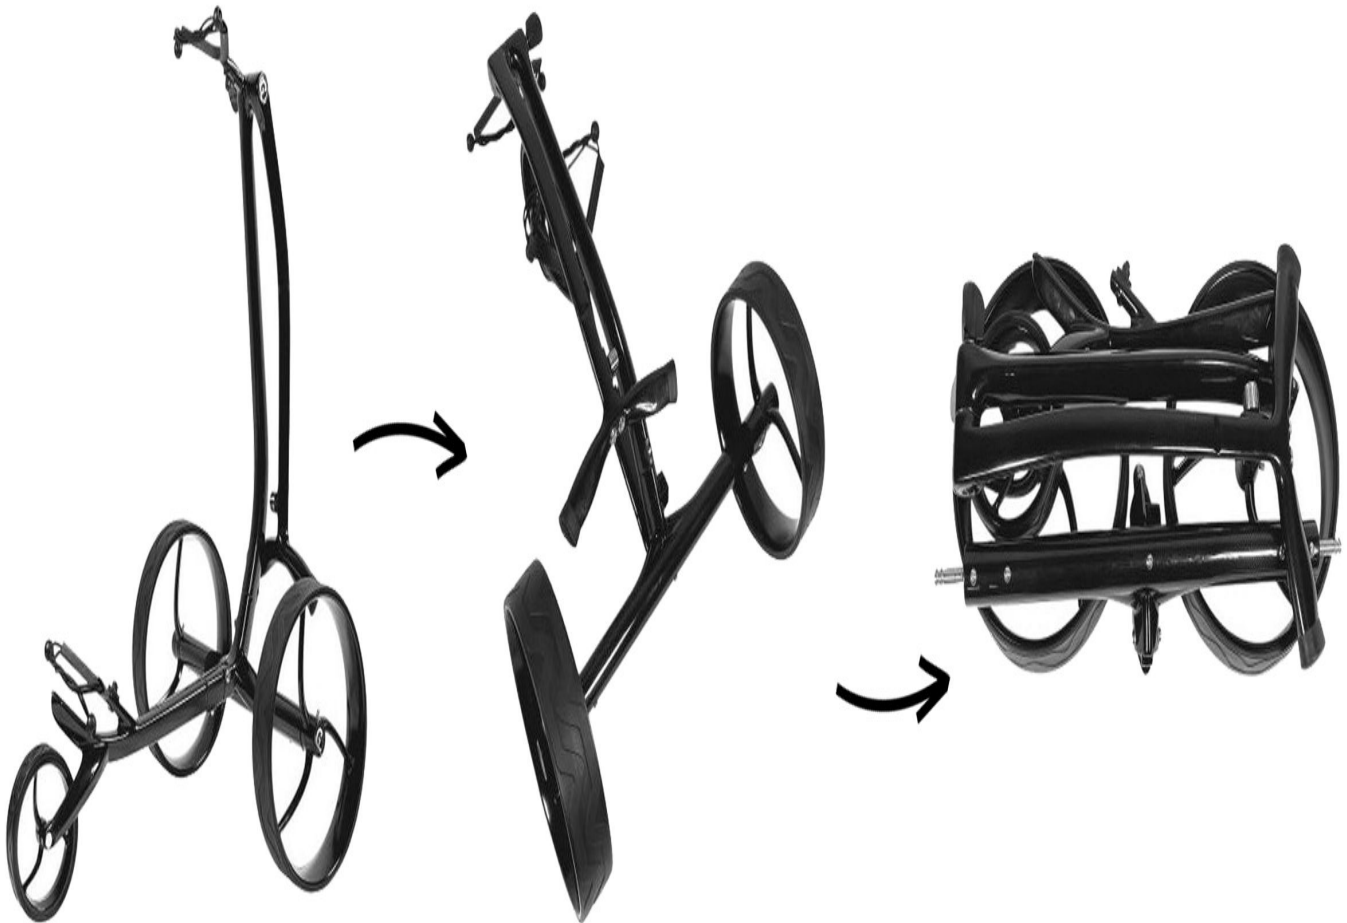

Elektrotrolleys

Galaxy Carbon Golf Elektrotrolley

Artikel-Nr.: INS-1001-171

Markenname: Galaxy Golf

Der Galaxy Carbon Golf Elektrotrolley: edles Design und maximale Performance

Nur 5,7 kg Gewicht bei maximalem Komfort, leistungsstarker Technik und einem platzsparenden Design vereint der Galaxy Carbon Golf Elektrotrolley Innovation und Stil.

Die hochwertige glänzende Carbon-Oberfläche verleiht dem Trolley ein sehr edles Erscheinungsbild. Die schwarzen Felgen und das schwarze Zubehör runden die Optik perfekt ab. Den Akku können Sie entweder im Golfbag verstauen oder mithilfe einer Akkuhalterung (im Lieferumfang enthalten) am Rahmen befestigen. Für die Unterbringung des Akkus im Golfbag (empfohlen) ist ein Verlängerungskabel für den Akku als Zubehör erhältlich.

Besonderheit: der Galaxy Carbon passt in jeden Kofferraum, er lässt sich nämlich sowohl zusammenklappen als auch sehr schnell in Einzelteile zerlegen

Jede Menge Zubehör inklusive! Der Galaxy Carbon Golf Elektrotrolley wird mit Lithium-Ionen-Akku inkl. Ladegerät, Akkuhalterung, Transporttasche sowie Schirmhalter und Scorekartenhalter geliefert.

Galaxy Edelstahl Golf Elektrotrolley im Detail:

- Rahmen aus Carbon mit glänzender Oberfläche
- Qualitäts-Antrieb (Planetengetriebe) Made in Germany
- höhenverstellbarer Griff für eine individuelle Anpassung
- Bergabfahrbremse
- magnetische Parkbremse
- stufenlose Geschwindigkeitsregelung, max. Geschwindigkeit 8 km/h
- Taster für Distanzkontrolle und automatische Vorlauffunktion (10, 20 oder 30 Sekunden) mit Memory-Funktion und Rückwärtsgang
- Schnellklappfunktion
- Klicksystem zum einfachen Zerlegen
- Lithium-Akku (24V/10Ah) für bis zu 36 Loch inkl. LED-Ladestandsanzeige und Ladegerät
- Akkuhalterung zur Anbringung am Rahmen (siehe Detailfoto)
- Räder mit Schnellkupplung und Freilauffunktion
- **verschiedene Felgenfarben ohne Aufpreis**