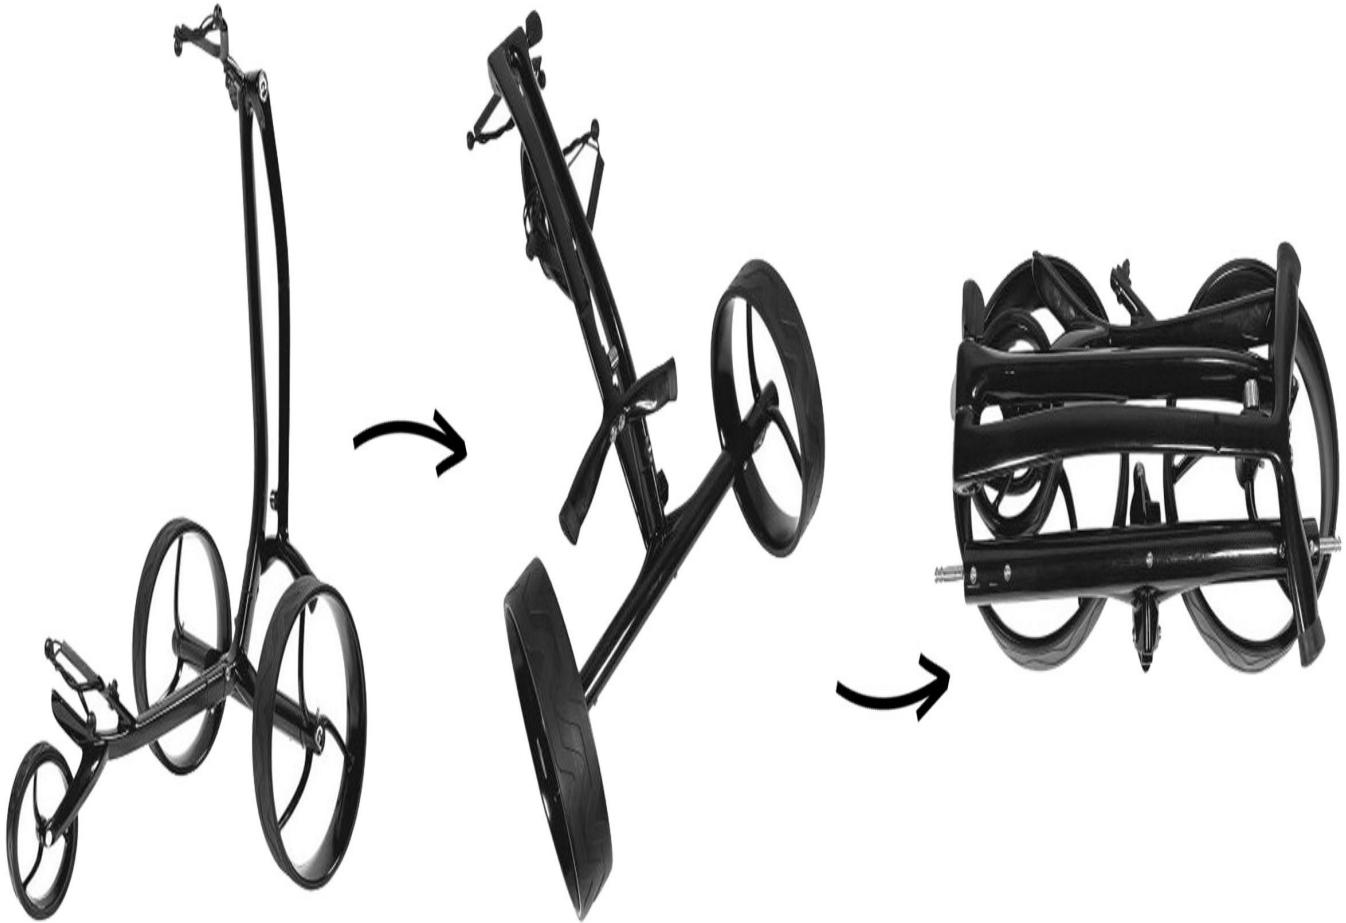

Elektrotrolleys

Galaxy Carbon Golf Elektrotrolley

Artikel-Nr.: INS-1001-171

Markenname: Galaxy Golf

Der Galaxy Carbon Golf Elektrotrolley: edles Design und maximale Performance

Nur 5,7 kg Gewicht bei maximalem Komfort, leistungsstarker Technik und einem platzsparenden Design vereint der Galaxy Carbon Golf Elektrotrolley Innovation und Stil.

Die hochwertige glänzende Carbon-Oberfläche verleiht dem Trolley ein sehr edles Erscheinungsbild. Die schwarzen Felgen und das schwarze Zubehör runden die Optik perfekt ab. Den Akku können Sie entweder im Golfbag verstauen oder mithilfe einer Akkuhalterung (im Lieferumfang enthalten) am Rahmen befestigen. Für die Unterbringung des Akkus im Golfbag (empfohlen) ist ein Verlängerungskabel für den Akku als Zubehör erhältlich.

Besonderheit: der Galaxy Carbon passt in jeden Kofferraum, er lässt sich nämlich sowohl zusammenklappen als auch sehr schnell in Einzelteile zerlegen

Jede Menge Zubehör inklusive! Der Galaxy Carbon Golf Elektrotrolley wird mit Lithium-Ionen-Akku inkl. Ladegerät, Akkuhalterung, Transporttasche sowie Schirmhalter und Scorekartenhalter geliefert.

Galaxy Edelstahl Golf Elektrotrolley im Detail:

- Rahmen aus Carbon mit glänzender Oberfläche
- Qualitäts-Antrieb (Planetenge triebe) Made in Germany
- höhenverstellbarer Griff für eine individuelle Anpassung
- Bergabfahrbremse
- magnetische Parkbremse
- stufenlose Geschwindigkeitsregelung, max. Geschwindigkeit 8 km/h
- Taster für Distanzkontrolle und automatische Vorlauffunktion (10, 20 oder 30 Sekunden) mit Memory-Funktion und Rückwärtsgang
- Schnellklappfunktion
- Klicksystem zum einfachen Zerlegen
- Lithium-Akku (24V/10Ah) für bis zu 36 Loch inkl. LED-Ladestandsanzeige und Ladegerät
- Akkuhalterung zur Anbringung am Rahmen (siehe Detailfoto)
- Räder mit Schnellkupplung und Freilauffunktion
- **verschiedene Felgenfarben ohne Aufpreis**