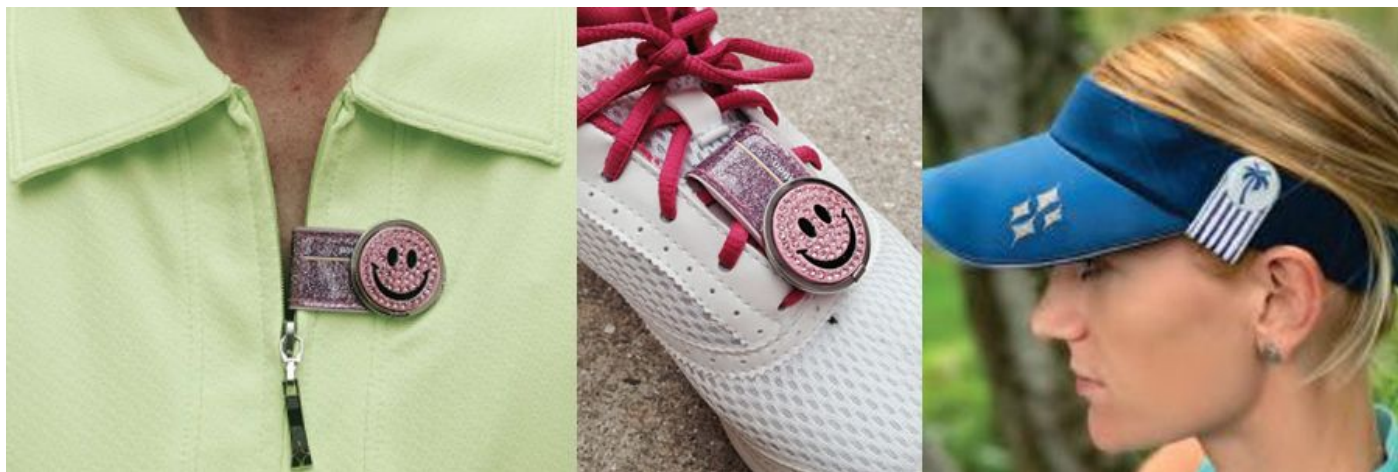

### Zum Inhalt:

Die tolle **Universal Soft-Magnetklemme** mit passendem Motiv-Ballmarker können Sie an vielen sichtbaren Stellen dekorativ befestigen und haben Ihren Ballmarker so schnell zur Hand: am Revers Ihres Shirts, am Kragen Ihrer Jacke, auf dem Schild Ihrer Cap oder Ihres Visors, an Ihren Schuhen - Ihrer Fantasie sind keine Grenzen gesetzt. Ein toller

### Blickfang!

Die Crocodyly Clip Universal Soft-Magnetklemme ist weich, biegsam und angenehm zu handhaben. Soft zu Ihren Textilien - stark für Ballmarker!

Abmessungen Clip: ca. 50x25mm (LxB)

Durchmesser Ballmarker: ca. 24mm

Der hochwertige **Navika Metallic-Golfball** ist ein Two-Piece Ball mit Kautschuk-Kern und einer 85er Kompression. Er ist regelkonform nach USGA- und R&A-Standards.

[>>> zum Produkt >>>](#)

 [golfmeile.de](https://www.golfmeile.de)  
 [service@golfmeile.de](mailto:service@golfmeile.de)