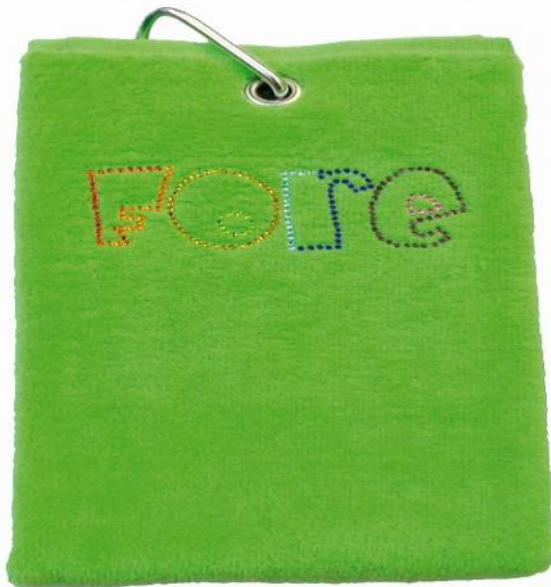

Schlägertücher

## cbfmoda Golftuch Schlägertuch Handtuch "Fore", lindgrün

Artikel-Nr.: FEN-CBF208-04

Markenname: cbfmoda

Hochwertiges Golftuch von cbfmoda aus hochwertigem Samtfrottier (100% Baumwoll-Velours, 500g/qm), verziert mit Motiven aus funkelnden Kristall-Elementen und/oder farbigen Metallsteinchen.

Das extrasofte Tuch hat eine Größe von ca. 40x50cm, ist dreifach gefaltet und mit einem großen, stabilen Karabinerhaken (rostfrei) versehen. So kann das Tuch ganz einfach an Ihrem Bag oder Golfrolley befestigt werden und ist stets griffbereit. Es stehen viele tolle Tuchfarben zur Auswahl. Die Lieferung erfolgt im Polybeutel.

Motiv: Schriftzug "Fore" aus bunten Steinchen

(Motivgröße ca. H 4cm x B 11cm)

Auf Anfrage sind bei Abnahme größerer Stückzahlen auch individuelle Motive erhältlich. Bei Interesse wenden Sie sich gerne an unseren Kundenservice.