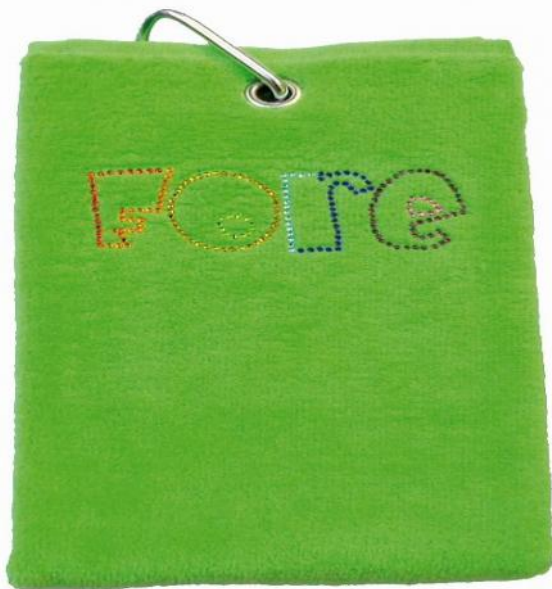

Schlägertücher

cbfmoda Golftuch Schlägertuch Handtuch "Fore", lindgrün

Artikel-Nr.: FEN-CBF208-04

Markenname: cbfmoda

Hochwertiges Golftuch von cbfmoda aus hochwertigem Samtfrottier (100% Baumwoll-Velours, 500g/qm), verziert mit Motiven aus funkelnden Kristall-Elementen und/oder farbigen Metallsteinchen.

Das extrasofte Tuch hat eine Größe von ca. 40x50cm, ist dreifach gefaltet und mit einem großen, stabilen Karabinerhaken (rostfrei) versehen. So kann das Tuch ganz einfach an Ihrem Bag oder Golfrolley befestigt werden und ist stets griffbereit. Es stehen viele tolle Tuchfarben zur Auswahl. Die Lieferung erfolgt im Polybeutel.

Motiv: Schriftzug "Fore" aus bunten Steinchen

(Motivgröße ca. H 4cm x B 11cm)

Auf Anfrage sind bei Abnahme größerer Stückzahlen auch individuelle Motive erhältlich. Bei Interesse wenden Sie sich gerne an unseren Kundenservice.