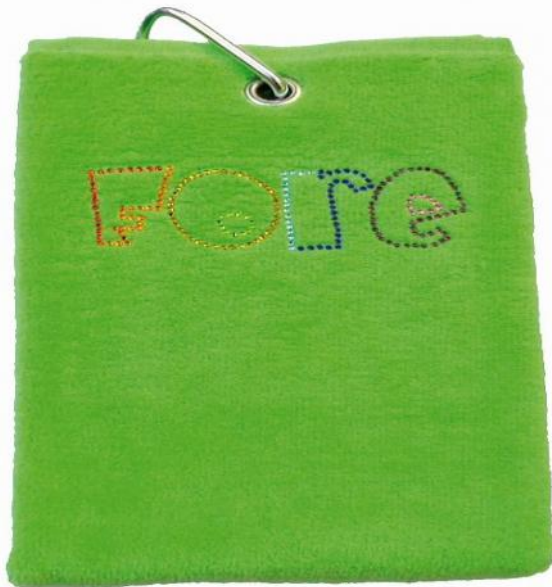

Schlägertücher

cbfmoda Golftuch Schlägertuch Handtuch "Fore", lindgrün

Artikel-Nr.: FEN-CBF208-04

Markenname: cbfmoda

Hochwertiges Golftuch von cbfmoda aus hochwertigem Samtfrottier (100% Baumwoll-Velours, 500g/qm), verziert mit Motiven aus funkelnden Kristall-Elementen und/oder farbigen Metallsteinchen.

Das extrasofte Tuch hat eine Größe von ca. 40x50cm, ist dreifach gefaltet und mit einem großen, stabilen Karabinerhaken (rostfrei) versehen. So kann das Tuch ganz einfach an Ihrem Bag oder Golfrolley befestigt werden und ist stets griffbereit. Es stehen viele tolle Tuchfarben zur Auswahl. Die Lieferung erfolgt im Polybeutel.

Motiv: Schriftzug "Fore" aus bunten Steinchen

(Motivgröße ca. H 4cm x B 11cm)

Auf Anfrage sind bei Abnahme größerer Stückzahlen auch individuelle Motive erhältlich. Bei Interesse wenden Sie sich gerne an unseren Kundenservice.