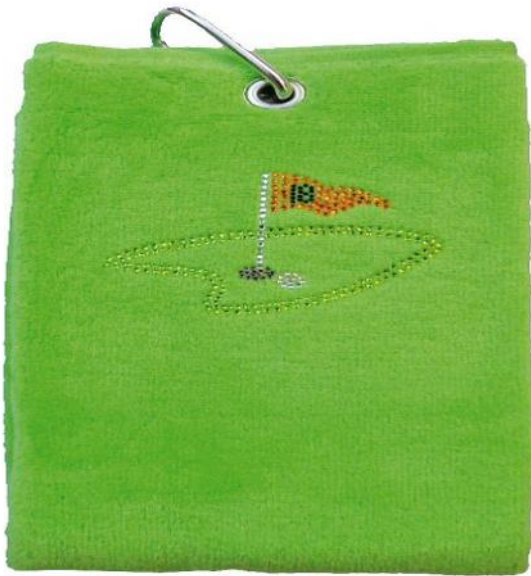

Schlägertücher

cbfmoda Golftuch Schlägertuch Handtuch "18. Loch", lindgrün

Artikel-Nr.: FEN-CBF208-01

Markenname: cbfmoda

Hochwertiges Golftuch von cbfmoda aus hochwertigem Samtfrottier (100% Baumwoll-Velours, 500g/qm), verziert mit Motiven aus funkelnden Kristall-Elementen und/oder farbigen Metallsteinchen.

Das extrasofte Tuch hat eine Größe von ca. 40x50cm, ist dreifach gefaltet und mit einem großen, stabilen Karabinerhaken (rostfrei) versehen. So kann das Tuch ganz einfach an Ihrem Bag oder Golfrolley befestigt werden und ist stets griffbereit. Es stehen viele tolle Tuchfarben zur Auswahl. Die Lieferung erfolgt im Polybeutel.

Motiv: Fahne auf 18. Grün (Motivgröße ca. H 7cm x

B 9,5cm)

Auf Anfrage sind bei Abnahme größerer Stückzahlen auch individuelle Motive erhältlich. Bei Interesse wenden Sie sich gerne an unseren Kundenservice.